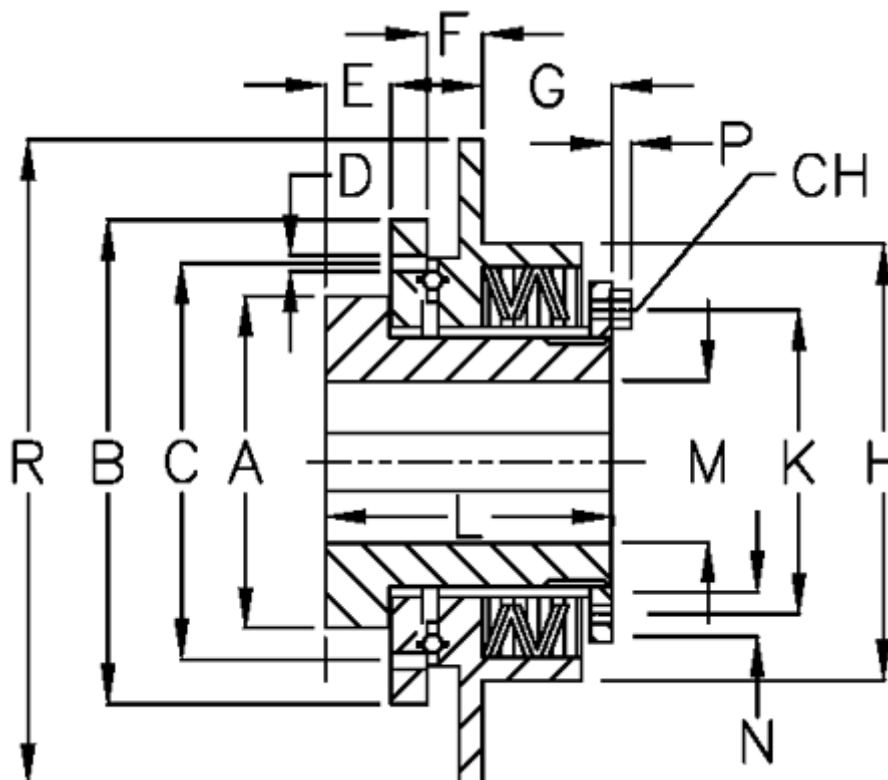

Varenummer: 46953514
Beskrivelse: Safeguard mini E 35 LL

Mål

A = 64	H = 88
B = 90	K = 70
C = 80	L = 65
CH = 10	M max = 35
D = 6xM6	M min = 14
E = 16.5	N = 4
F = 7.0	P = 4.0
G = 29.0	R = 120

Tallerkenfjeder monterings = 3x2L
Tallerkenfjeder udførelse = LL - svær